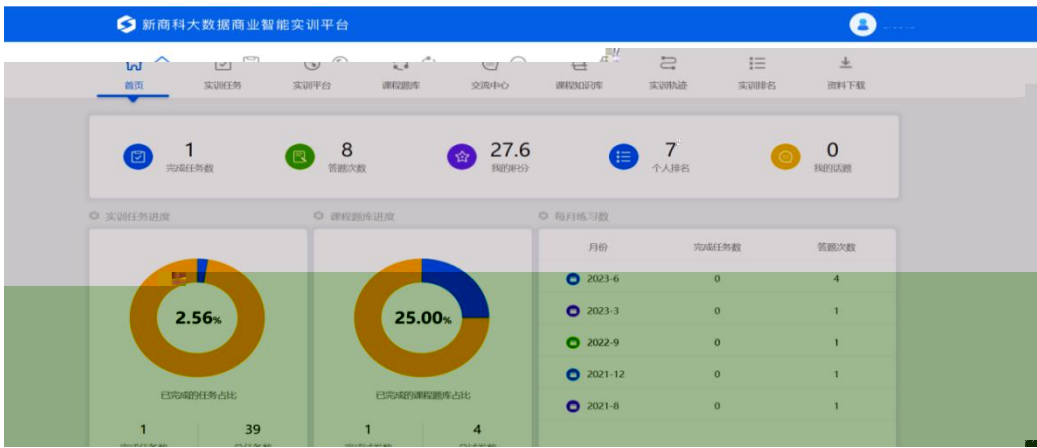

“ 业 ”

“、业”

' ~ '•%Qp QQDt'çã * 9

自助ETL+消息通知批账号管理

- 自助ETL
- 业务主题
- 数据集
- 公共空间
- 我的空间

数据准备

数据准备阶段包含从原始数据到形成最终数据的所有操作，包括：表、数据清洗和转换、语义层定义以及数据层定义。数据集抽取情况、ETL调停情况请前往 [抽取监控](#)

数据导航