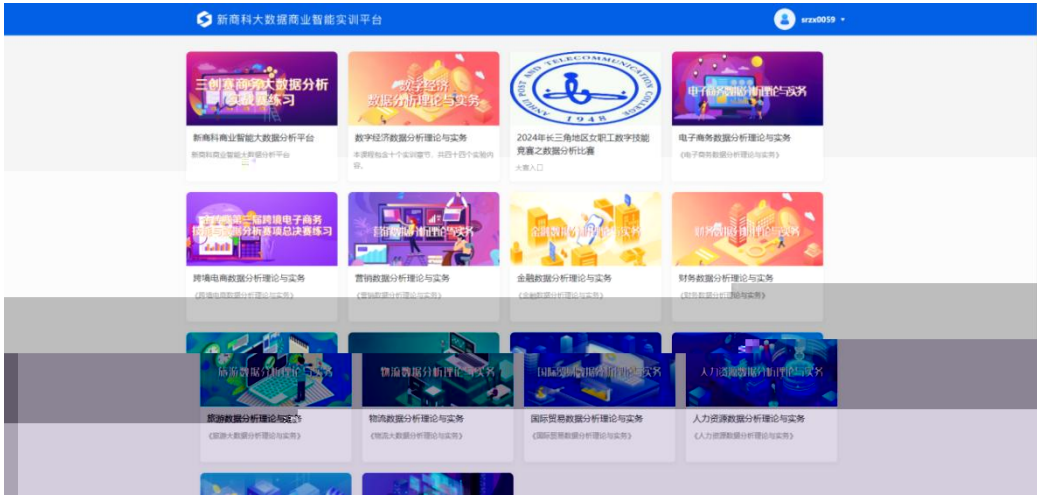

“ 业 ”

“、业”

' ~ '•%Qp QQDt'çã * 9

自助ETL+消息通知批账号管理

- 自助ETL
- 业务主题
- 数据集
- 公共空间
- 我的空间

数据准备

数据准备阶段包含从原始数据到形成最终数据的所有操作，包括：表、数据清洗和转换、语义层定义以及数据层定义。数据集抽取情况、ETL调停情况请前往 [抽取监控](#)

数据导航