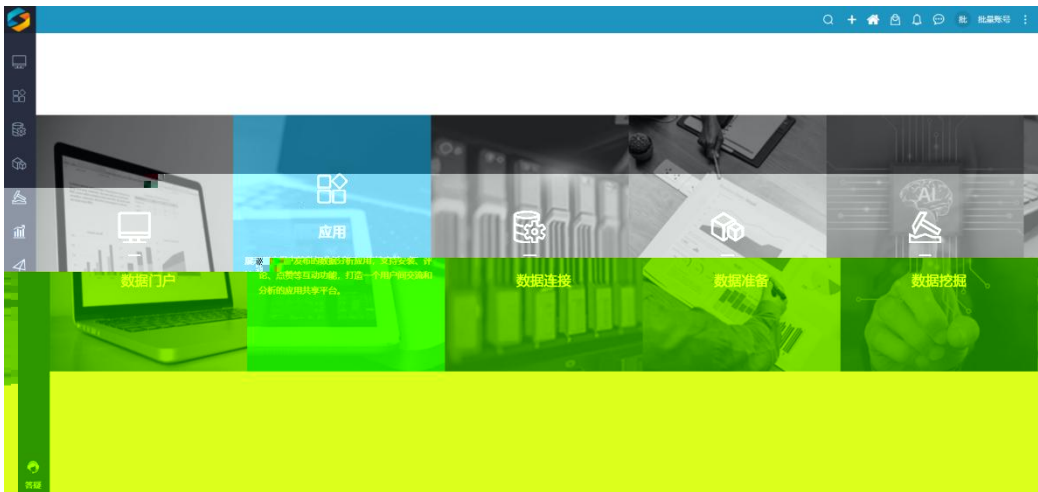

“ 业 ”

“、业”

' ~ '•%Qp QQDt'çã * 9

自助ETL+消息通知批账号管理

- 自助ETL
- 业务主题
- 数据集
- 公共空间
- 我的空间

数据准备

数据准备阶段包含从原始数据到形成最终数据的所有操作，包括：表、数据清洗和转换、语义层定义以及数据层定义。数据集抽取情况、ETL调停情况请前往 [抽取监控](#)

数据导航