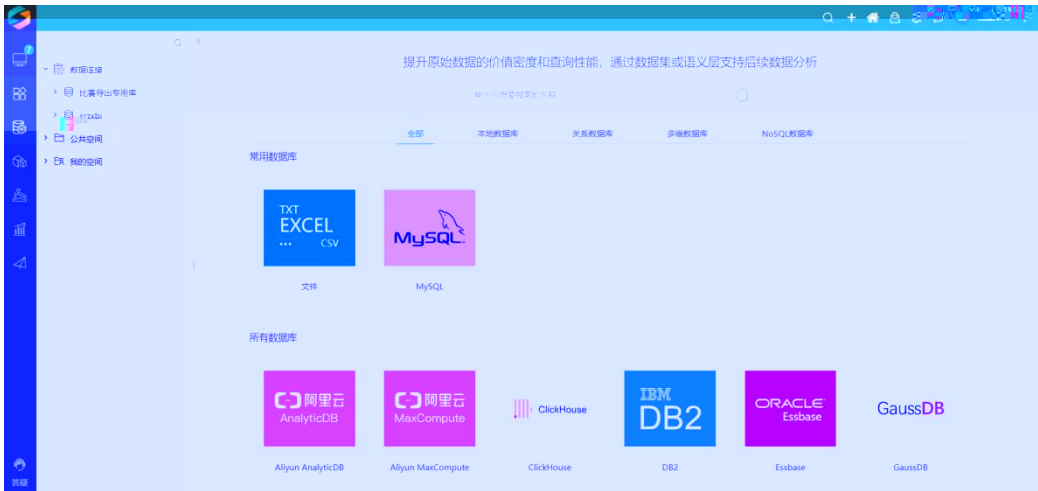

“ 业 ”

“、业”

' ~ '•%Qp QQDt'çã * 9

自助ETL+消息通知批账号管理

- 自助ETL
- 业务主题
- 数据集
- 公共空间
- 我的空间

数据准备

数据准备阶段包含从原始数据到形成最终数据的所有操作，包括：表、数据清洗和转换、语义层定义以及数据层定义。数据集抽取情况、ETL调停情况请前往 [抽取监控](#)

数据导航